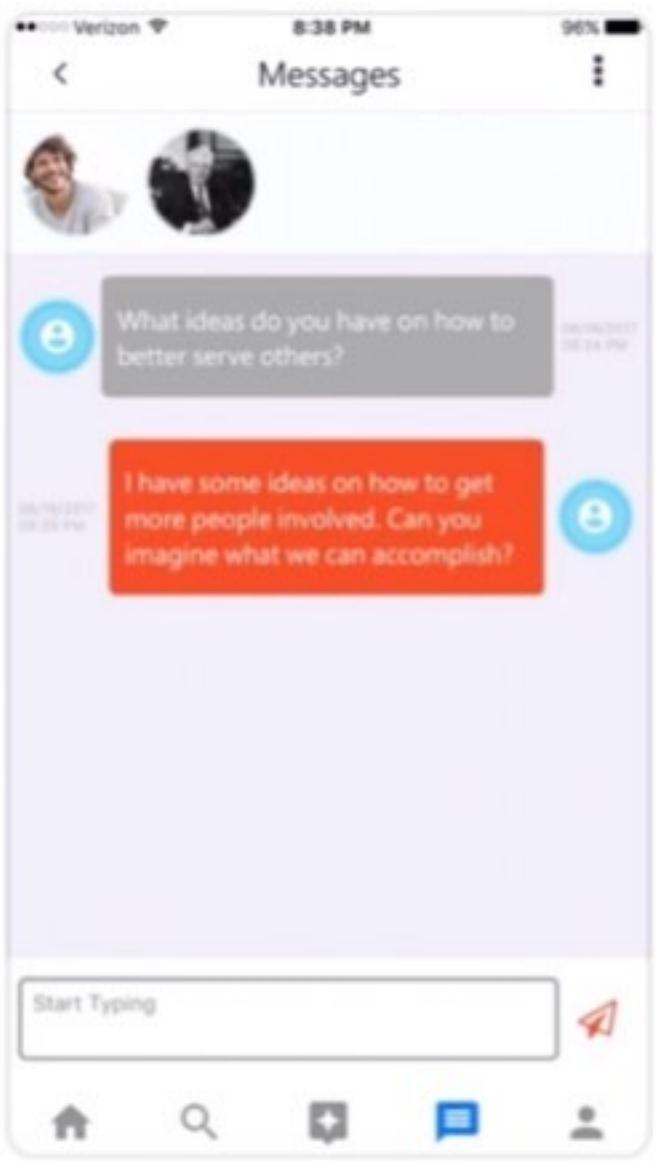

mylion

取消

MyLion

生活風格

★★★★☆ 7

打開

步驟一

手機下載APP

< 設定

一般

AirPlay 與接力 >

子母畫面 >

CarPlay >

主畫面按鈕 >

iPhone 儲存空間 >

背景 App 重新整理 >